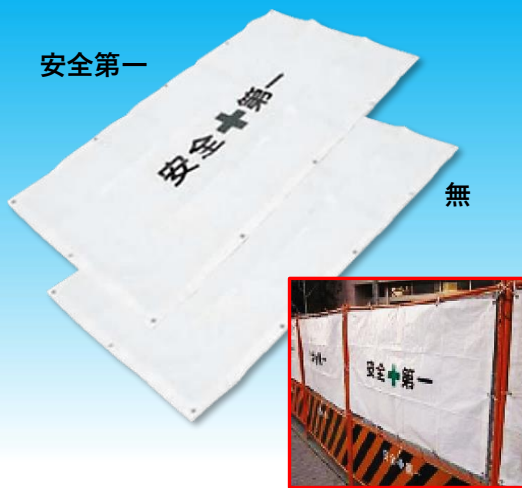

広い現場などで使用するのに最適

好きなサイズにカット出来ます

ホワイトクロス

番手	サイズ
薄手	900 x 100M
	1800 x 100M
#2200	1800 x 100M
#3000	1800 x 100M

シートヒモ

足場用シートを固定するのに使用

サイズ	色
L600/800	白・灰・青・緑

防災シート

建築現場の安全確保に使用

<<使用例>>

- 消防庁認定防災ラベル付き
- PVC加工により耐候性に優れ、燃えにくい！
- 風・水を通さず屋外の足場に最適！

試験証有り

材質	PVC/ポリエステル
----	------------

フェンス用シート

フェンスの目隠しに

安全第一

安全第一

無

加工	ハトメ	サイズ* (mm)
表:PEコーティング2層 裏:PEコーティング1層	12	900 x 1710

C型環

ブルーシート・防災シート等の止め金具

取り込み可能太さ：最大11mm

A	20mm
B	60mm
D	14mm
d	6mm