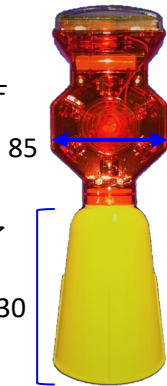

無日照
約70時間

LED
6個

夜間
自動点滅

スイッチ
ON/OFF

※ONにすると1回点滅=通電完了

280

- 三角コーンに挿し込むだけ
- コーンパーリングにもはまります

85φ

製品仕様

型番	LTS-7/ハカマー体型	無日照	約70時間(満充電時)
LED	6個/毎分90回点滅	充電	約10時間
ソーラーパネル	0.28W	電源	1.2V 600mAH/ニッケル水素電池
サイズ*	W85xH280mm/85φ	重量	約195g