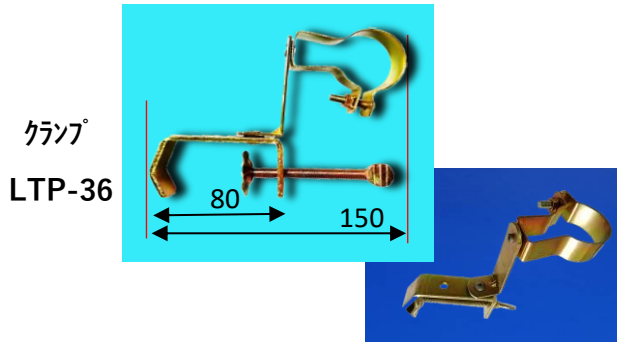

高輝度 LED 工事灯

ソーラー式セフティフラッシュ LTS-21RB

光度 約20,000mcdで1分間に約75回点滅する六角灯！

別売アダプター

製品仕様

型番	LTS-21RB	無日照	約50時間（満充電時）
LED	赤 x 3・青 x 3：約75点滅/分	充電	約12時間
ソーラーパネル	85ma（ミリアンペア）/2.5V	材質	透明部：PC／黄部：PP
サイズ	約 77 x 77 x H160mm	重量	約170g