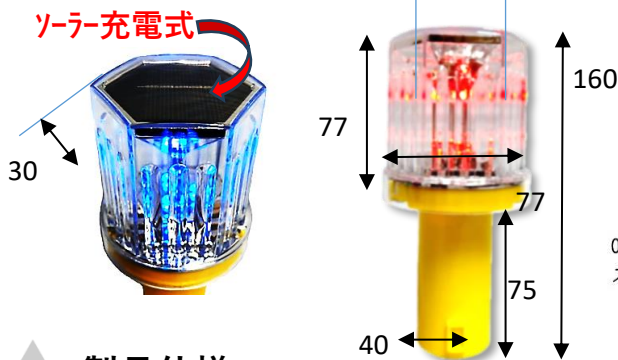

高輝度 LED 工事灯

ソーラー式セフティフラッシュ LTS-21RB

光度 約20,000mcdで1分間に約75回点滅する六角灯！

別売アダプター

製品仕様

型番	LTS-21RB	無日照	約50時間（満充電時）
LED	赤 x 3・青 x 3：約75点滅/分	充電	約12時間
ソーラーパネル	85ma（ミリアンペア）/2.5V	材質	透明部：PC／黄部：PP
サイズ	約 77 x 77 x H160mm	重量	約170g