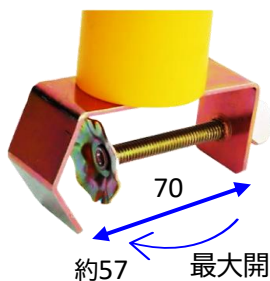

LED

ソーラー式セフティフラッシュ バイス一体型

夜間工事現場に最適！

ソーラー充電式なので電池不要！

高輝度LEDを使用！

電源ONで夜間自動点滅！

単管用

ソーラー

無日照
約48時間

LED
6個

夜間
自動点滅

スイッチON/OFF

ソーラー充電式

製品仕様

※ONにすると1回点滅=通電完了

型番	LTS-8 / バイス一体型	無日照	約48時間(満充電時)
LED	6個 / 毎分90回点滅	充電	約10時間
ソーラーパネル	0.28W	電源	1.2V 600mAH x 2
サイズ	W85 x H275mm	重量	約195g