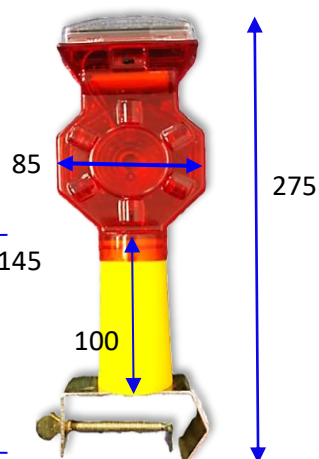

無日照
約48時間

LED
6個

夜間
自動点滅

スイッチON/OFF

ソーラー充電式

製品仕様

※ONにすると1回点滅=通電完了

型番	LTS-8 / バイス一体型	無日照	約48時間(満充電時)
LED	6個 / 毎分90回点滅	充電	約10時間
ソーラーパネル	0.28W	電源	1.2V 600mAH x 2
サイズ	W85 x H275mm	重量	約195g