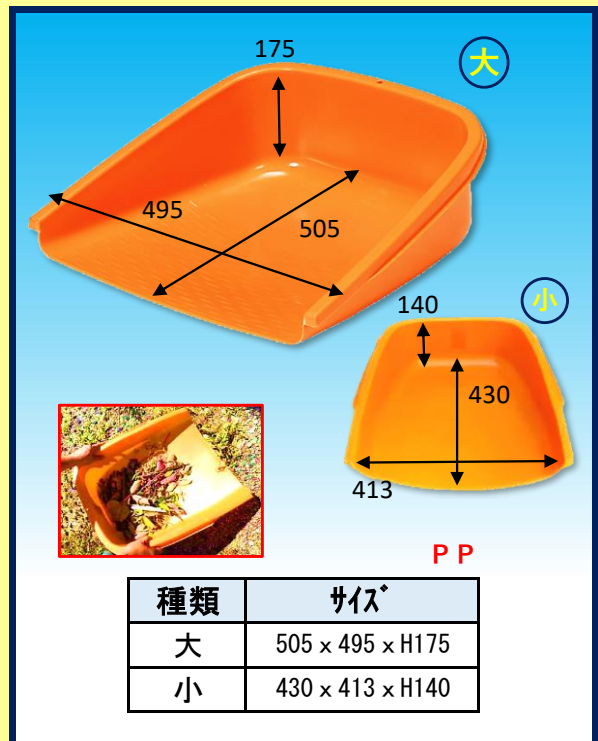

容量	
1 0L	1 3L

ポリバケツ

PP

容量	
1 0L	1 3L

サンデミ

ゴミ・落ち葉集めなどに使用

種類	サイズ
大	505 x 495 x H175
小	430 x 413 x H140