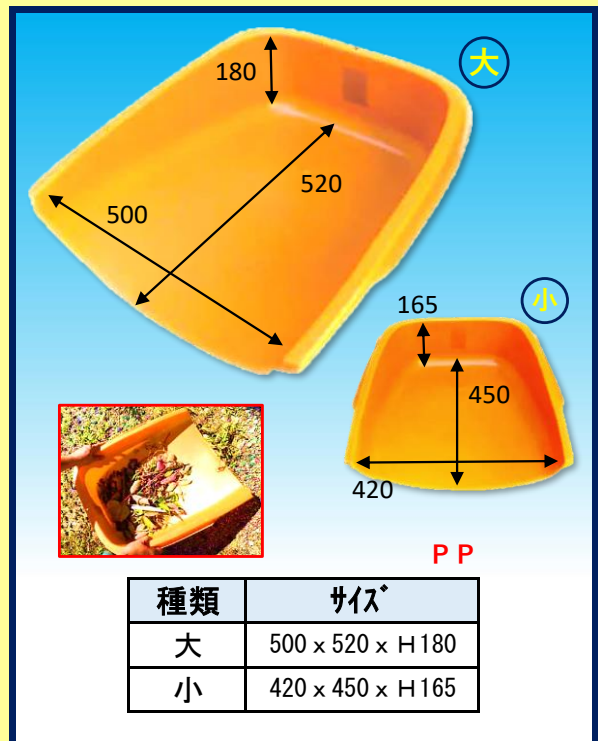

容量	
1 0L	1 3L

ポリバケツ

PP

容量	
1 0L	1 3L

サンデミ

ゴミ・落ち葉集めなどに使用

種類	サイズ
大	500 x 520 x H180
小	420 x 450 x H165