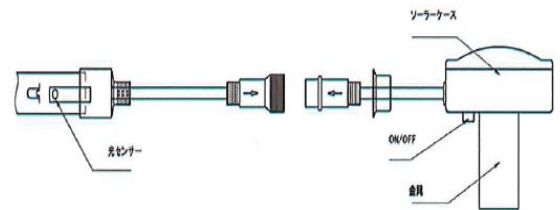

ソーラー式 LED ワinkerチューブ 10M

LEDチューブライト

ソーラー

無日照
約50時間

LED
24個

夜間
自動点滅

商品の特長

- ソーラー式なので電源が無い所に最適
- コーンバー・バリケード等に取り付けて、夜間工事現場の注意喚起に
- クランプ付きなので単管パイプ等に固定可能
- 暗くなったら自動的に点滅し、明るくなると自動的に消灯します

製品仕様

型番	LTJ-5	無日照	約50時間
LED	赤24個/交互点滅	本体材質	ポリ塩化ビニール
ソーラーパネル	0.8W クランプ付	サイズ	22φx10M
電源	ニッケル水素電池	質量	約1.7kg(ソーラーパネル含)
充電時間	約10時間	その他	夜間自動点滅 ON・OFFスイッチ付