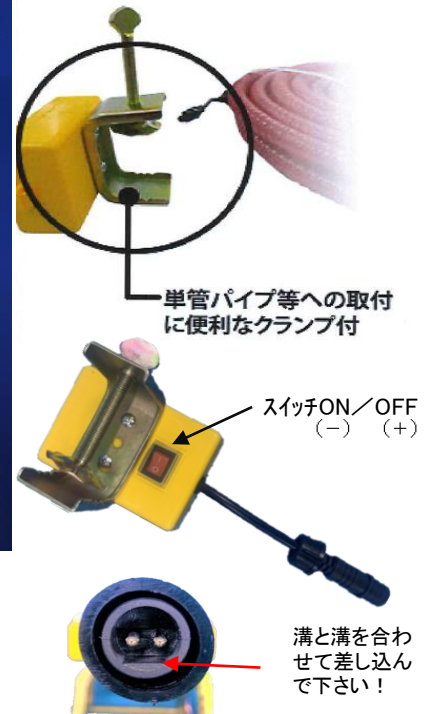

ソーラー式 LED ワinkerチューブ 10M

LEDチューブライト

ソーラー

無日照
約50時間

LED
24個

夜間
自動点滅

商品の特長

- ソーラー式なので電源が無い所に最適
- コーンバー・バリケード等に取り付けて、夜間工事現場の注意喚起に
- クランプ付きなので単管パイプ等に固定可能
- 暗くなったら自動的に点滅し、明るくなると自動的に消灯します

製品仕様

型番	LTJ-5	無日照	約50時間
LED	赤24個/交互点滅	本体材質	ポリ塩化ビニール
ソーラーパネル	0.8W クランプ付	サイズ	22φx10M
電源	ニッケル水素電池	質量	約1.7kg(ソーラーパネル含)
充電時間	約10時間	その他	夜間自動点滅 ON・OFFスイッチ付