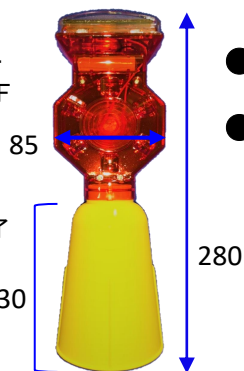

カラーコーン用

LED

ソーラー式セフティフラッシュ  
ハカマー体型

夜間工事現場に最適！

ソーラー充電式なので電池不要！

高輝度LEDを使用！

電源ONで夜間自動点滅！

ソーラー

無日照  
約70時間

LED  
6個

夜間  
自動点滅

スイッチ  
ON/OFF

※ONにすると1回点滅=通電完了

- 三角コーンに挿し込むだけ
- コーンバーリングにもはまります

製品仕様

型番	LTS-7/ハカマー体型	無日照	約70時間(満充電時)
LED	6個/毎分90回点滅	充電	約10時間
ソーラーパネル	0.28W	電源	1.2V 600mAH/ニッケル水素電池
サイズ	W85xH280mm/85φ	重量	約195g