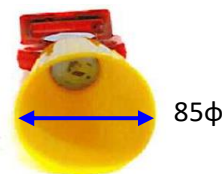

無日照  
約70時間

LED  
6個

夜間  
自動点滅

スイッチ  
ON/OFF

※ONにすると1回点滅=通電完了

- 三角コーンに挿し込むだけ
- コーンバーリングにもはまります

製品仕様

型番	LTS-7/ハカマー体型	無日照	約70時間(満充電時)
LED	6個/毎分90回点滅	充電	約10時間
ソーラーパネル	0.28W	電源	1.2V 600mAH/ニッケル水素電池
サイズ	W85xH280mm/85φ	重量	約195g