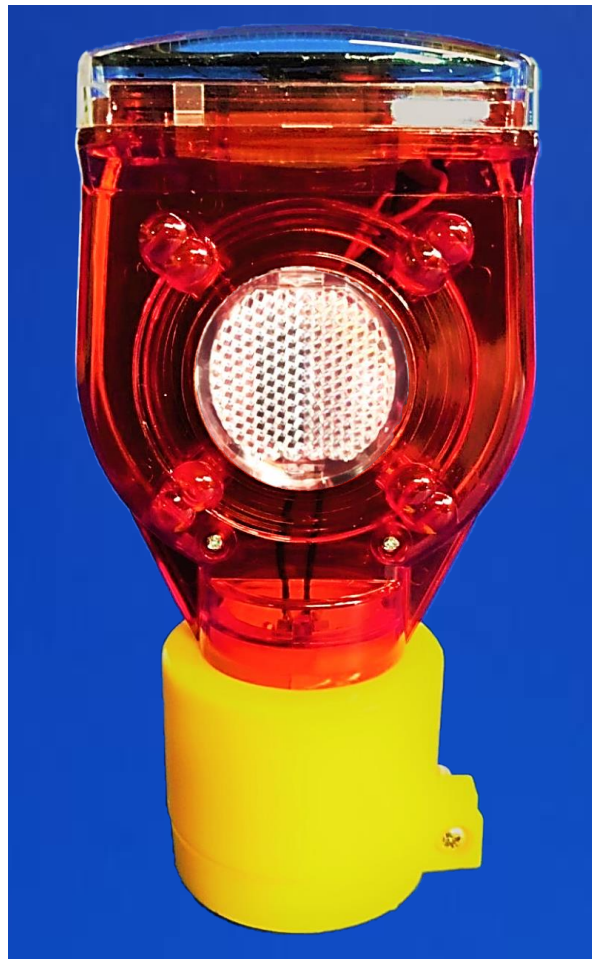

高輝度 LED 工事灯

ソーラー式セフティフラッシュLTS-17

新設計レンズ採用で、光の拡散効果を上げ視認性UP！！

別売りアダプター

短パイ
LTP-13

コーン用
取付ケース
LTP-8

カットコーン用
LTP-16

ソーラー充電式！

スイッチON/OFF

ソーラー

無日照
約48時間

LED
4個

夜間
自動点滅

製品仕様

型番	LTS-17	無日照	約48時間（満充電時）
LED	4個	充電	約8時間
ソーラーパネル	0.4W	電源	ニッケル水素電池
サイズ	W85 x 165mm 55φ	重量	約140g