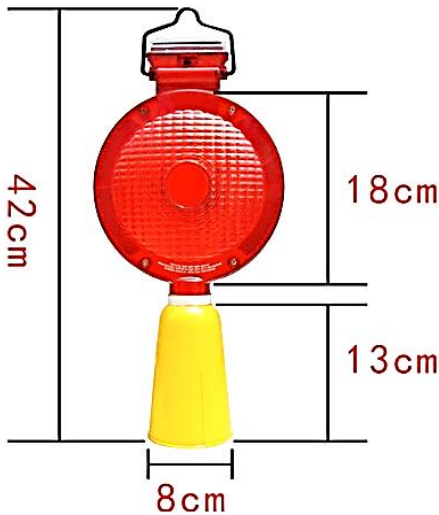

カラーコーン用

LED

ソーラー式セーフティフラッシュ CL-1

夜間工事現場に最適！
ソーラー充電式なので電池不要！
高輝度LEDを使用！
電源ONで夜間自動点滅！

ソーラー

連続点灯
約120時間

LED
6個

夜間
自動点滅

- 直径18センチのBIGパネル！
- ハンドル付きなので
引っ掛けても使用可！
- 視覚距離500M以上

製品仕様

型番	CL-1	連続点灯	約120時間（満充電時）
LED	6個／毎分65±5回点滅	材質	ポリプロピレン
ソーラーパネ	0.4W	サイズ	L382xW180 x φ80
電源	2.4V 1000mAH ニッケル水素電池	重量	約327g