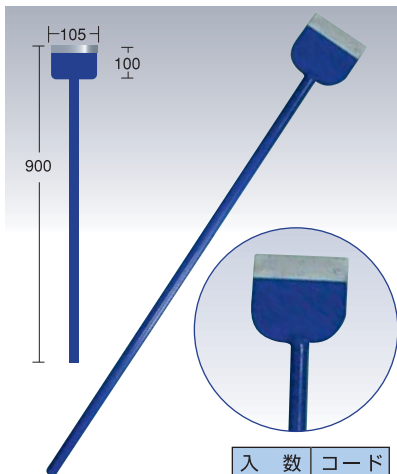

ワイヤーブラシ／剣型 ▲

L230

ペンキの塗装やサビを落としたりするのによく使用されます。

入数	梱包	コード
12本	120本	6022

ワイヤーブラシ／小判型 ▲

L135

ペンキの塗装やサビを落としたりするのによく使用されます。

入数	梱包	コード
12本	120本	6024

ワイヤーブラシ／真鍮 ▲

L240

ペンキの塗装やサビを落としたりするのによく使用されます。柔らかい真鍮タイプです。

入数	梱包	コード
12本	240本	6026

皮スキ（樹脂柄） ▲

入数	梱包	コード
12本	120本	1469

ハンマー皮スキ（樹脂柄） ▲

入数	梱包	コード
12本	120本	4238

ケレン棒 ▲

入数	コード
12本	1675

防塵メガネ ▲

ハツリ作業などでよく使用されます。

入数	梱包	コード
10個	100個	4673

ワイヤーカップブラシ ▲

入数	梱包	コード
10個	100個	1320