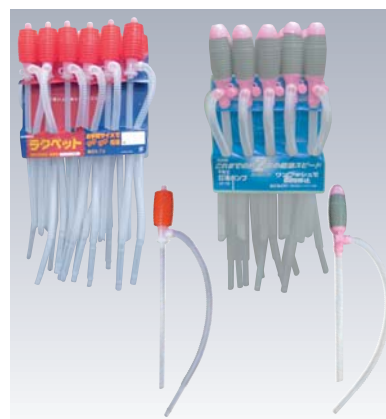

コーキングガン 並

シリコン用のガンです。

入数	コード
24本	9874

たれ防止機能付コーキングガン

シリコン用のガンです。  
たれ防止機能付。

入数	コード
24本	13811

ジャンボガン

シリコン用のジャンボガンです。

布ペーパー/紙ペーパー ▲

サイズ	梱包	入数
#40	50枚	500
#60	50枚	500
#80	100枚	1000
#100	100枚	1000
#120	100枚	1000
#150	100枚	1000
#180	100枚	1000
#240	100枚	1000
#320	100枚	1000

ドラムポンプ ▲

梱包	コード
24本	13895

ラクペット/ラクペット 2倍速 ▲

	梱包	入数	コード
ラクペット	12本	120本	13893
ラクペット 2倍速	10本	60本	13894