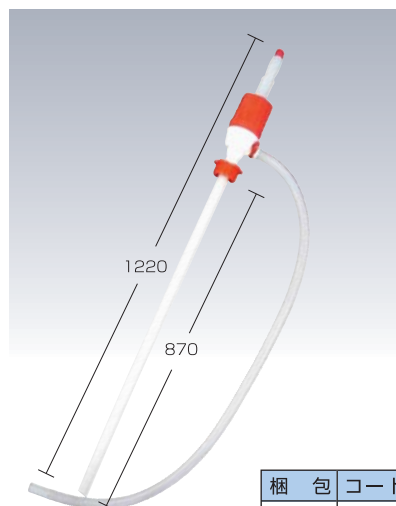

ドラムポンプ ▲

梱包	コード
24本	13895