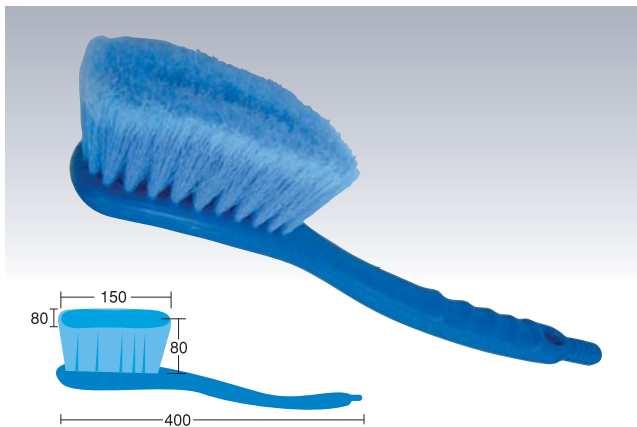

ペンキ刷毛 極

サイズ	梱包	入数	コード	サイズ	梱包	入数	コード
30mm	12本	120本	4621	50mm	12本	120本	4623
40mm	12本	120本	4622	60mm	12本	120本	4624
				70mm	12本	120本	4625

サイズが幅広く、ペンキを塗るのに適しています。適度な弾力があり、毛も抜けにくいです。

平刷毛 極

サイズ	梱包	コード
15mm	12本	4327
20mm	12本	4328
25mm	12本	4329
30mm	12本	4330

ペンキを塗るのに適していますが、サイズが小さいので細かい所を塗るのに向いています。

ダスターハケ

サッシの溝や掃除機などで掃除しにくい細かい所を手軽に掃くことができます。

サイズ	梱包	入数	コード
50mm	12本	120本	10968
65mm	12本	120本	10969
75mm	6本	120本	3212
90mm	6本	120本	3213
100mm	6本	120本	3214

洗車ブラシ

車や道具を洗うのに適しています。またホースを繋げるようになっています。

サイズ	入数	コード
400mm	50本	2966

ミキサーブラシ

毛が堅く、生コンなどのこびりついたものを洗うのに適しています。

サイズ	入数	コード
400mm	50本	