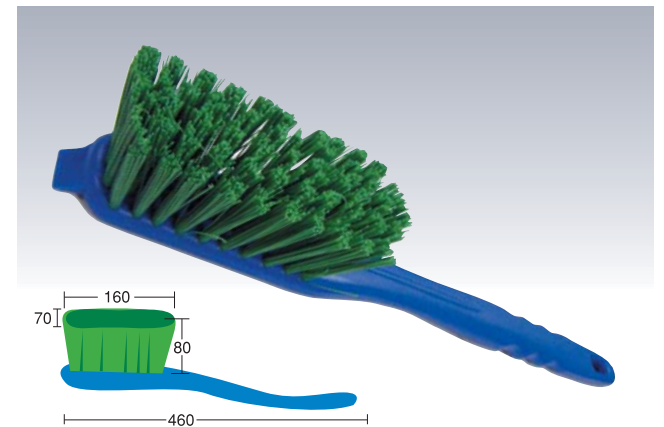

ペンキ刷毛 極

サイズ	梱包	入数	コード	サイズ	梱包	入数	コード
30mm	12本	120本	4621	50mm	12本	120本	4623
40mm	12本	120本	4622	60mm	12本	120本	4624
				70mm	12本	120本	4625

サイズが幅広く、ペンキを塗るのに適しています。適度な弾力があり、毛も抜けにくいです。

平刷毛 極

サイズ	梱包	コード
15mm	12本	4327
20mm	12本	4328
25mm	12本	4329
30mm	12本	4330

ペンキを塗るのに適していますが、サイズが小さいので細かい所を塗るのに向いています。

ダスターハケ

サッシの溝や掃除機などで掃除しにくい細かい所を手軽に掃くことができます。

サイズ	梱包	入数	コード
50mm	12本	120本	10968
65mm	12本	120本	10969
75mm	6本	120本	3212
90mm	6本	120本	3213
100mm	6本	120本	3214

洗車ブラシ

車や道具を洗うのに適しています。またホースを繋げるようになっています。

サイズ	入数	コード
400mm	50本	2966

ミキサーブラシ

毛が堅く、生コンなどのこびりついたものを洗うのに適しています。

サイズ	入数	コード
400mm	50本	