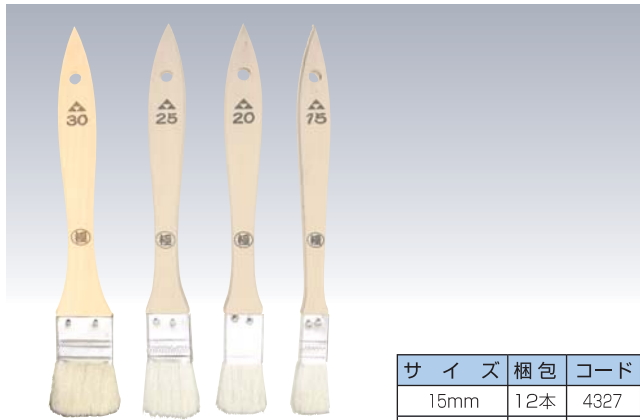

ペンキ刷毛 極

サイズ	梱包	入数	コード	サイズ	梱包	入数	コード
30mm	12本	120本	4621	50mm	12本	120本	4623
40mm	12本	120本	4622	60mm	12本	120本	4624
				70mm	12本	120本	4625

サイズが幅広く、ペンキを塗るのに適しています。適度な弾力があり、毛も抜けにくいです。

平刷毛 極

サイズ	梱包	コード
15mm	12本	4327
20mm	12本	4328
25mm	12本	4329
30mm	12本	4330

ペンキを塗るのに適していますが、サイズが小さいので細かい所を塗るのに向いています。

ダスターハケ

サッシの溝や掃除機などで掃除しにくい細かい所を手軽に掃くことができます。

サイズ	梱包	入数	コード
50mm	12本	120本	10968
65mm	12本	120本	10969
75mm	6本	120本	3212
90mm	6本	120本	3213
100mm	6本	120本	3214

洗車ブラシ

車や道具を洗うのに適しています。またホースを繋げるようになっています。

サイズ	入数	コード
400mm	50本	2966

ミキサーブラシ

毛が堅く、生コンなどのこびりついたものを洗うのに適しています。

サイズ	入数	コード
400mm	50本	