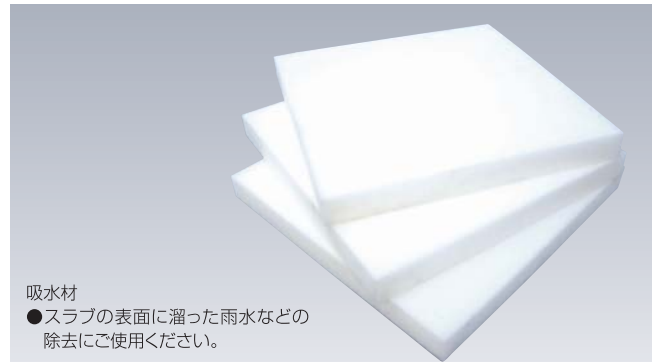

梱包	コード
1	7622

クリーンボックス ▲

サイズ	梱包	コード
長45×巾56×高74cm	1	16058

白メリヤスウエス ▲

白のメリヤスウエスです。
使いやすいように30cm角に全てそろえてあります。

サイズ	入数	コード
1kg×5梱包	20kg	2318

スポンジ ▲

吸水材
●スラブの表面に溜った雨水などの除去にご使用ください。

厚み	巾	梱包	コード
50mm	500mm	20枚	2840
50mm	300mm	20枚	2839

タオルぞうきん ▲

綿100%使用です。1枚32gの重量タイプです。
吸水感力抜群。

サイズ	梱包	入数	コード
280×280	10枚	600枚	6928

フェイスタオル ▲

サイズ	梱包	入数	コード
340×850	10枚	600枚	7566

安全第一タオル ▲

現場の安全大会等に使用してください。