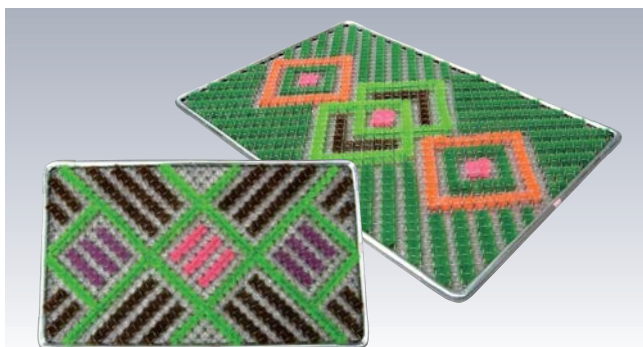

コンビマット ▲

サイズ	入数	コード
小 360×600	5枚	6872
中 450×750	5枚	2013
大 600×900	5枚	2011