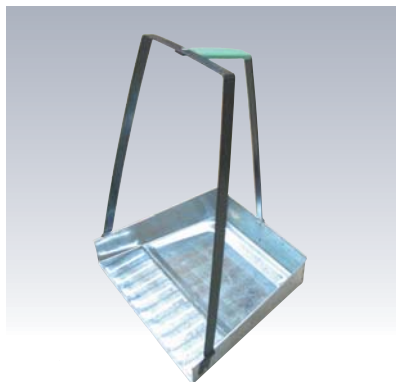

プラスチックチリトリ ▲

プラスチックで作ったチリトリで、経済的です。

入数	コード
50個	4776

三つ手チリトリ ▲

持ち手が伸びていて長いので腰をかめずに使用できます。

入数	コード
20個	5165

公園くずかご 90L ▲

メッシュタイプの大きなくずかごです。

サイズ	梱包	コード
90L	6個	4039

ポリペール ▲

プラスチック製の大きなゴミ箱です。

サイズ	梱包
45L	5個
90L	4個

プラトイレ ▲

現場用の簡易トイレで上下セットで使用します。

サイズ	梱包	コード
上下セット	6個	14586
上のみ	6個	14583
下のみ	6個	14584

トイレボール ▲