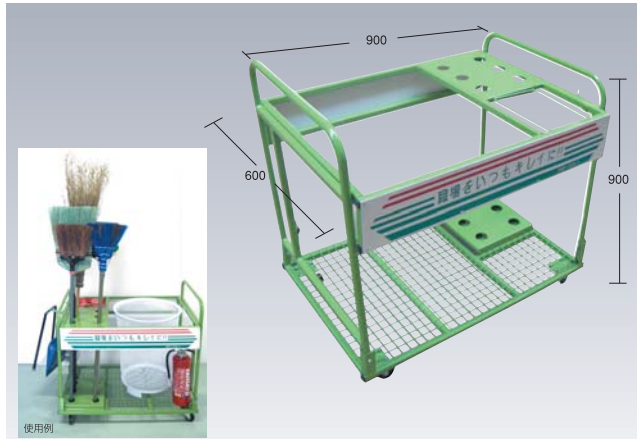

サイズ	梱包	コード
90L	6個	4039

ポリペール ▲

プラスチック製の大きなゴミ箱です。

サイズ	梱包
45L	5個
90L	4個

プラトイレ ▲

現場用の簡易トイレで上下セットで使用します。

サイズ	梱包	コード
上下セット	6個	14586
上のみ	6個	14583
下のみ	6個	14584

トイレボール ▲

品名	梱包	コード
トイレボール (5ヶ入)	72袋	11103

コンビマット ▲

サイズ	入数	コード
小 360×600	5枚	6872
中 450×750	5枚	2013
大 600×900	5枚	2011

足拭きマット ▲

サイズ	梱包	コード	無地	安全第一
600×900mm	5枚	14982	14509	

クリーンカー ▲

使用例

公園くさかご、朱呂ほうき、ナイロンほうき、竹ほうき、座敷ほうき、吸殻入れ、チトリ、消火器がセットできます。

梱包	コード
1	7622

クリーンボックス ▲

サイズ	梱包	コード
長45×巾56×高74cm	1	16058

白メリヤスウエス ▲

白のメリヤスウエスです。
使いやすいように30cm角に全てそろえてあります。

サイズ	入数	コード
1kg×5梱包	20kg	2318

スポンジ ▲

吸水材
●スラブの表面に溜った雨水などの除去にご使用ください。