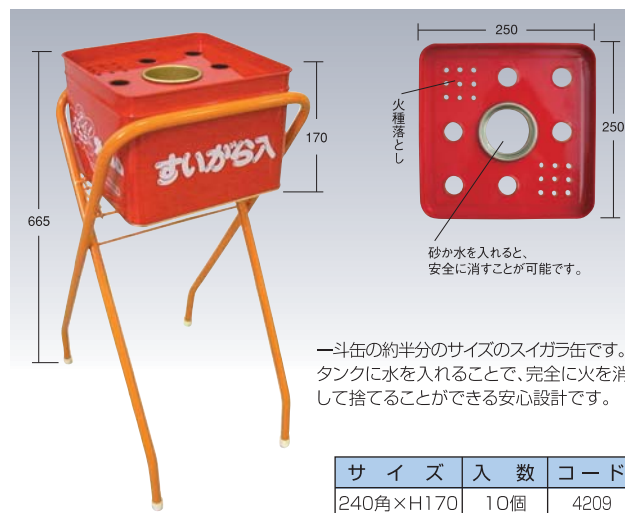

消火器置セット ▲

コード	
1本用/2231	2本用/2232

消火器/YAMATO ▲

10型

コード
2228

消火器スタンド ▲

消火器を立てて置けるプラスチック製の3点セットで、使用方法が載ったプラ板が特長です。

入数	コード
10セット	2135

一斗缶吸い殻入れ (水タンク付き) ▲

一斗缶のスイガラ缶に水タンクを付けました。実用申請案を取得した商品です。タンクに水を入れることで、完全に火を消して捨てることのできる安心設計です。

サイズ	入数	コード
240角×H340	6個	2360

半缶吸い殻入れ ▲

一斗缶の約半分のサイズのスイガラ缶です。タンクに水を入れることで、完全に火を消して捨てることのできる安心設計です。

サイズ	入数	コード
240角×H170	10個	4209

消火バケツ ▲

サイズ	入数	コード
8ℓ	20個	2233

吸い殻収集缶 ▲

主に事務所で使用します。タバコの消し忘れで火災にならないように吸い殻のみを収集しておく缶で、密閉度が高いため、火が燃え広がりにません。

サイズ	入数	コード
約30cm	10個	2359