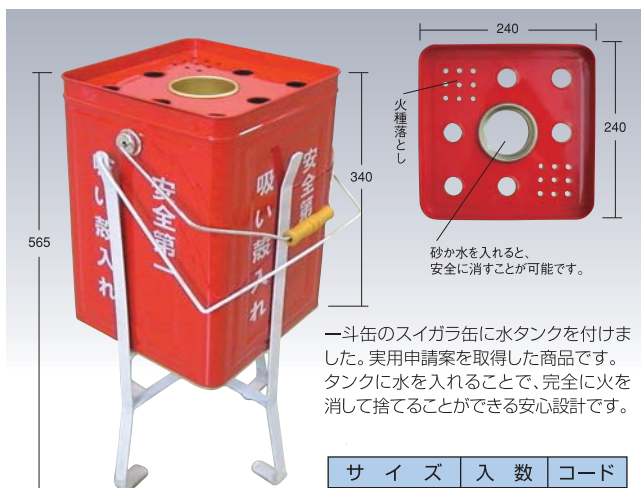

消火器置セット ▲

コード	
1本用/2231	2本用/2232

消火器/YAMATO ▲

10型

コード
2228

消火器スタンド ▲

消火器を立てて置けるプラスチック製の3点セットで、使用方法が載ったプラ板が特長です。

入数	コード
10セット	2135

一斗缶吸い殻入れ (水タンク付き) ▲

一斗缶のスイガラ缶に水タンクを付けました。実用申請案を取得した商品です。タンクに水を入れることで、完全に火を消して捨てることのできる安心設計です。

サイズ	入数	コード
240角×H340	6個	2360

半缶吸い殻入れ ▲

一斗缶の約半分のサイズのスイガラ缶です。タンクに水を入れることで、完全に火を消して捨てることのできる安心設計です。

サイズ	入数	コード
240角×H170	10個	4209

消火バケツ ▲

サイズ	入数	コード
8ℓ	20個	2233

吸い殻収集缶 ▲

主に事務所で使用します。タバコの消し忘れで火災にならないように吸い殻のみを収集しておく缶で、密閉度が高いため、火が燃え広がりにません。

サイズ	入数	コード
約30cm	10個	2359