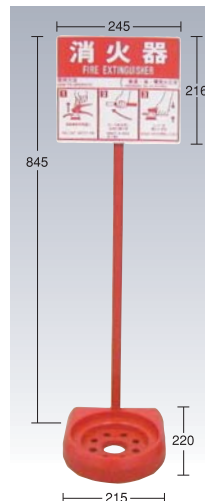

消火器置セット ▲

コード	
1本用/2231	2本用/2232

消火器/YAMATO ▲

10型

コード
2228

消火器スタンド ▲

消火器を立てて置けるプラスチック製の3点セットで、使用方法が載ったプラ板が特長です。

入数	コード
10セット	2135

一斗缶吸い殻入れ (水タンク付き) ▲

一斗缶のスイガラ缶に水タンクを付けました。実用申請案を取得した商品です。タンクに水を入れることで、完全に火を消して捨てることのできる安心設計です。

サイズ	入数	コード
240角×H340	6個	2360

半缶吸い殻入れ ▲

一斗缶の約半分のサイズのスイガラ缶です。タンクに水を入れることで、完全に火を消して捨てることのできる安心設計です。

サイズ	入数	コード
240角×H170	10個	4209

消火バケツ ▲

サイズ	入数	コード
8ℓ	20個	2233

吸い殻収集缶 ▲

主に事務所で使用します。タバコの消し忘れで火災にならないように吸い殻のみを収集しておく缶で、密閉度が高いため、火が燃え広がりにません。

サイズ	入数	コード
約30cm	10個	2359