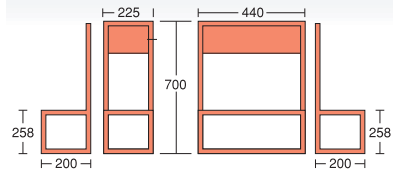

消火器置セット ▲

コード	
1本用/2231	2本用/2232

消火器/YAMATO ▲

10型

コード
2228

消火器スタンド ▲

消火器を立てて置けるプラスチック製の3点セットで、使用方法が載ったプラ板が特長です。

入数	コード
10セット	2135

一斗缶吸い殻入れ (水タンク付き) ▲

一斗缶のスイガラ缶に水タンクを付けました。実用申請案を取得した商品です。タンクに水を入れることで、完全に火を消して捨てることのできる安心設計です。

サイズ	入数	コード
240角×H340	6個	2360

半缶吸い殻入れ ▲

一斗缶の約半分のサイズのスイガラ缶です。タンクに水を入れることで、完全に火を消して捨てることのできる安心設計です。

サイズ	入数	コード
240角×H170	10個	4209