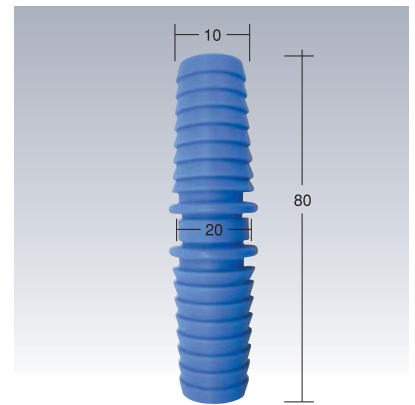

ホースジョイント

梱包	コード
100個	11317